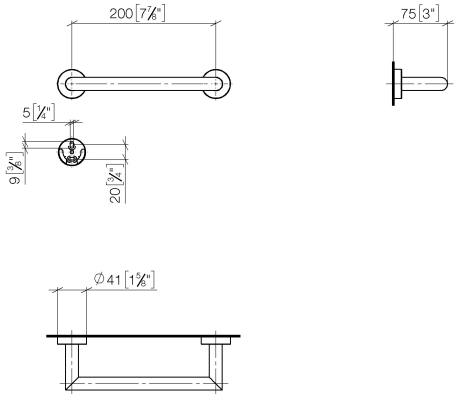

83 020 979

- interasse 200 mm
- larghezza 240mm
- altezza 40 mm
- rosetta Ø 40 mm
- sporgenza 75 mm

Compatibile con: LISSÉ, META

	Cromo spazzolato	83 020 979-93
	Cromato	83 020 979-00
	Platinato spazzolato	83 020 979-06
	Dark Chrome	83 020 979-19
	Light Gold	83 020 979-26
	Light Gold spazzolato	83 020 979-27
	Nero opaco	83 020 979-33
	Bronzo spazzolato	83 020 979-42
	Champagne spazzolato (Oro 22k)	83 020 979-46
	Champagne (Oro 22k)	83 020 979-47
	Dark Platinum spazzolato	83 020 979-99

83 020 979

mm [inches]

83 020 979

Parts for other
finishes can be found
here: Cromato

Elenco delle parti di ricambio

N.	Codice articolo	Denominazione	Quantità necessaria	Tempo di produzione
1	05 28 22 545 00-93	sostegno	1	20
2	08 27 97 502-93	rosetta	2	20
3	08 30 11 517 90	anello	2	2
4	08 17 97 560 90	sostegno	2	2
5	05 30 31 025 00 90	set di fissaggio	2	2
6	08 17 97 501 07	sostegno	2	2