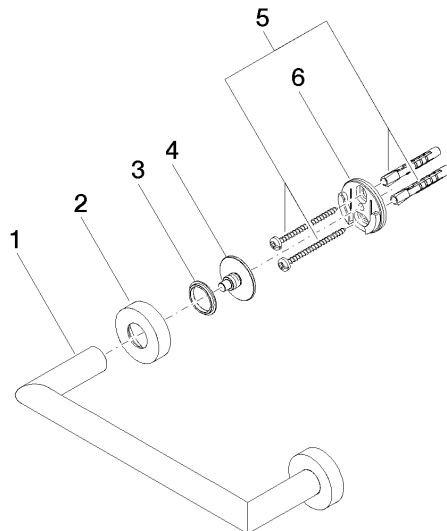

83 020 979

- interasse 200 mm
- larghezza 240mm
- altezza 40 mm
- rosetta Ø 40 mm
- sporgenza 75 mm

Compatibile con: LISSÉ, META

	Cromo spazzolato	83 020 979-93
	Cromato	83 020 979-00
	Platinato spazzolato	83 020 979-06
	Dark Chrome	83 020 979-19
	Light Gold	83 020 979-26
	Light Gold spazzolato	83 020 979-27
	Nero opaco	83 020 979-33
	Bronzo spazzolato	83 020 979-42
	Champagne spazzolato (Oro 22k)	83 020 979-46
	Champagne (Oro 22k)	83 020 979-47
	Dark Platinum spazzolato	83 020 979-99

83 020 979

mm [inches]

83 020 979

Parts for other
finishes can be found
here: Cromato

Elenco delle parti di ricambio

N.	Codice articolo	Denominazione	Quantità necessaria	Tempo di produzione
1	05 28 22 545 00-93	sostegno	1	20
2	08 27 97 502-93	rosetta	2	20
3	08 30 11 517 90	anello	2	2
4	08 17 97 560 90	sostegno	2	2
5	05 30 31 025 00 90	set di fissaggio	2	2
6	08 17 97 501 07	sostegno	2	2